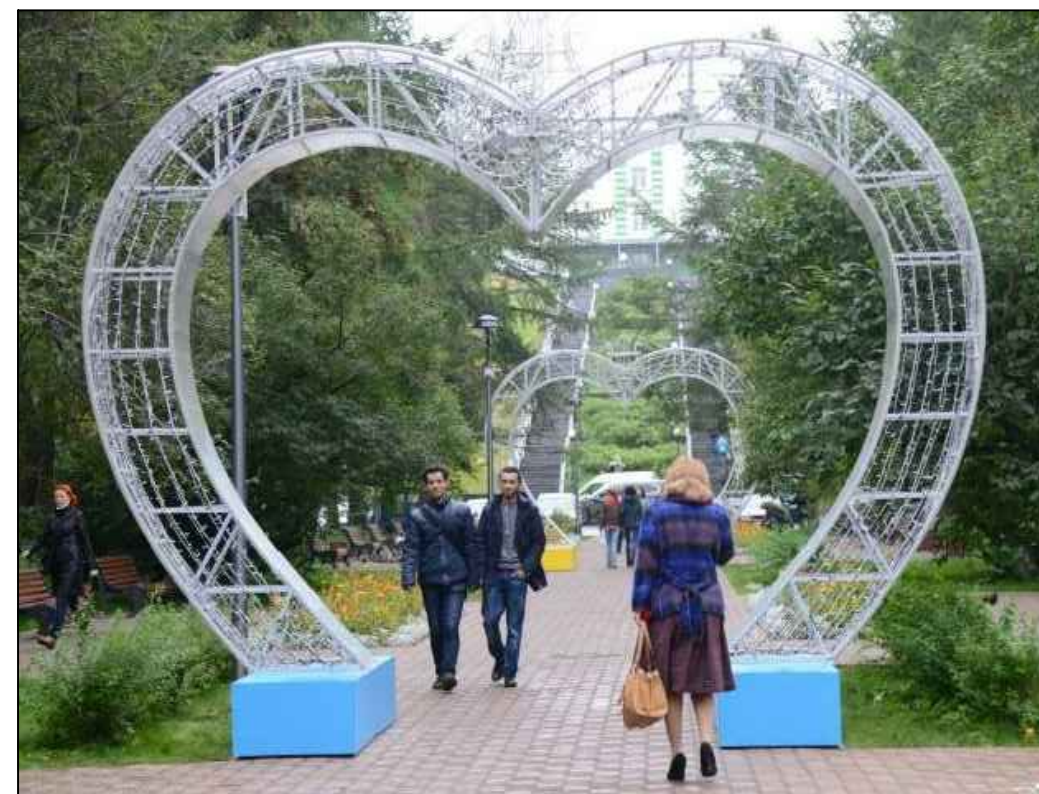

Благоустройство пешеходно-парковой зоны по ул.Крупской, ж.р. Центральный города Братска

Ситуационная схема

Арт-объект "Сердце" (с подсветкой)

Сирень Virginская

Рябинник Рябинолистный

Скамейка

Урна

Состав работ:

- установка арт - объекта "Сердце" с подсветкой ;
- посадка кустов сирени виргинской и рябинника рябинолистного;
- установка скамеек, урн.